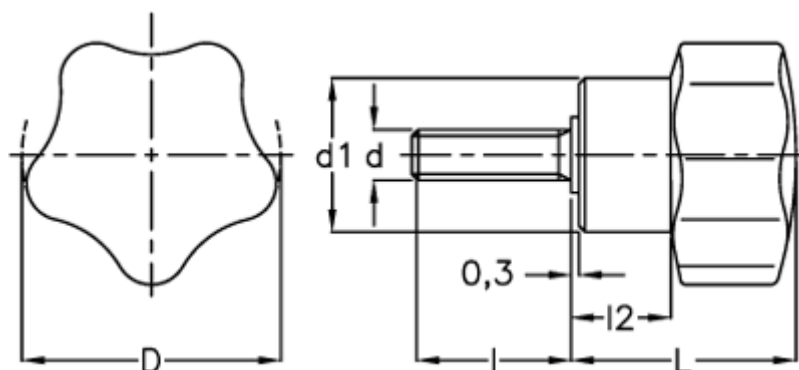

Varenummer: 2302066571
Beskrivelse: E+G Stjernegreb
VC.192/60 p-M12x25

Mål

$D = 60$
 $d_1 = 27$
 $d_6g = M12$
 $l = 25$
 $L = 37$
 $l_2 = 17$